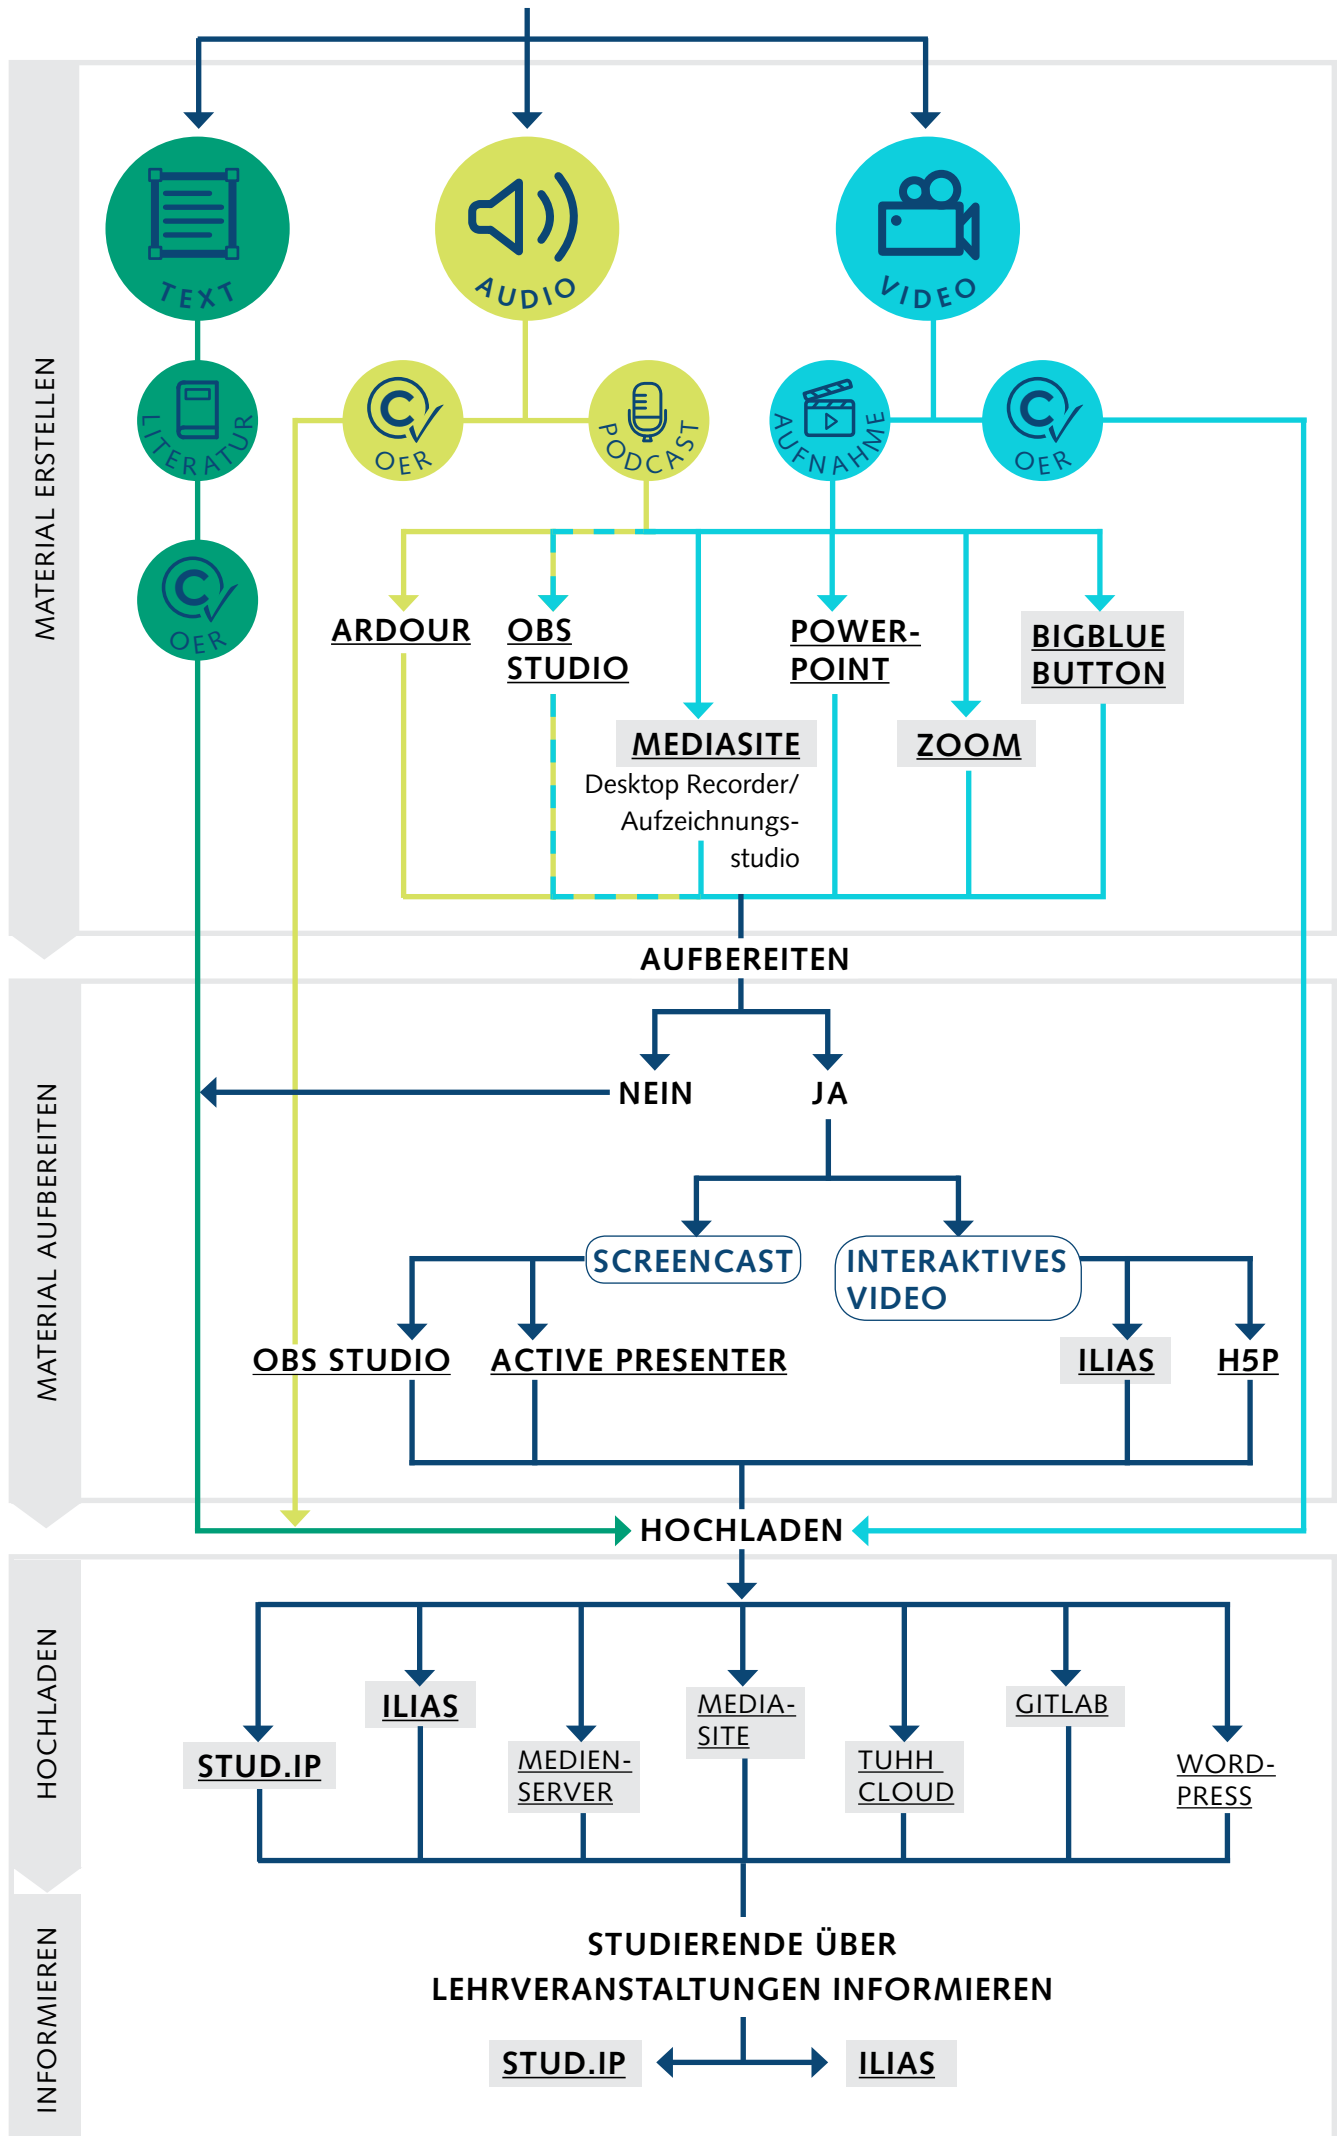

DIGITAL TEACHING@TUHH ENTSCHEIDUNGSBÄUME

Stand: Feb. 2022

EIN GEMEINSAMES PROJEKT VON:

Die **GRAU HINTERLEGTEN TOOLS** werden vom RZ zur Verfügung gestellt und technisch unterstützt.

Die **ROT UMRANDETEN TOOLS** werden vom RZ zur Verfügung gestellt und technisch *NICHT* unterstützt.

LEHR-/LERNINHALTE PRÄSENTIEREN

AKTIVE AUSEINANDERSETZUNG MIT LEHR-/LERNINHALTEN UNTERSTÜTZEN

UMFRAGEN

REFLEXIONS-
AUFGABEN

QUIZZES/TESTS

ONLINE
WHITEBOARDS

DIGITALE
PINNWÄNDE

PARTI-
CIFY

ILIAS

STUD.IP

H5P

SCHREIB-
TOOLS

FLINGA PADLET

LIME
SURVEY

BIGBLUE
BUTTON

PINGO