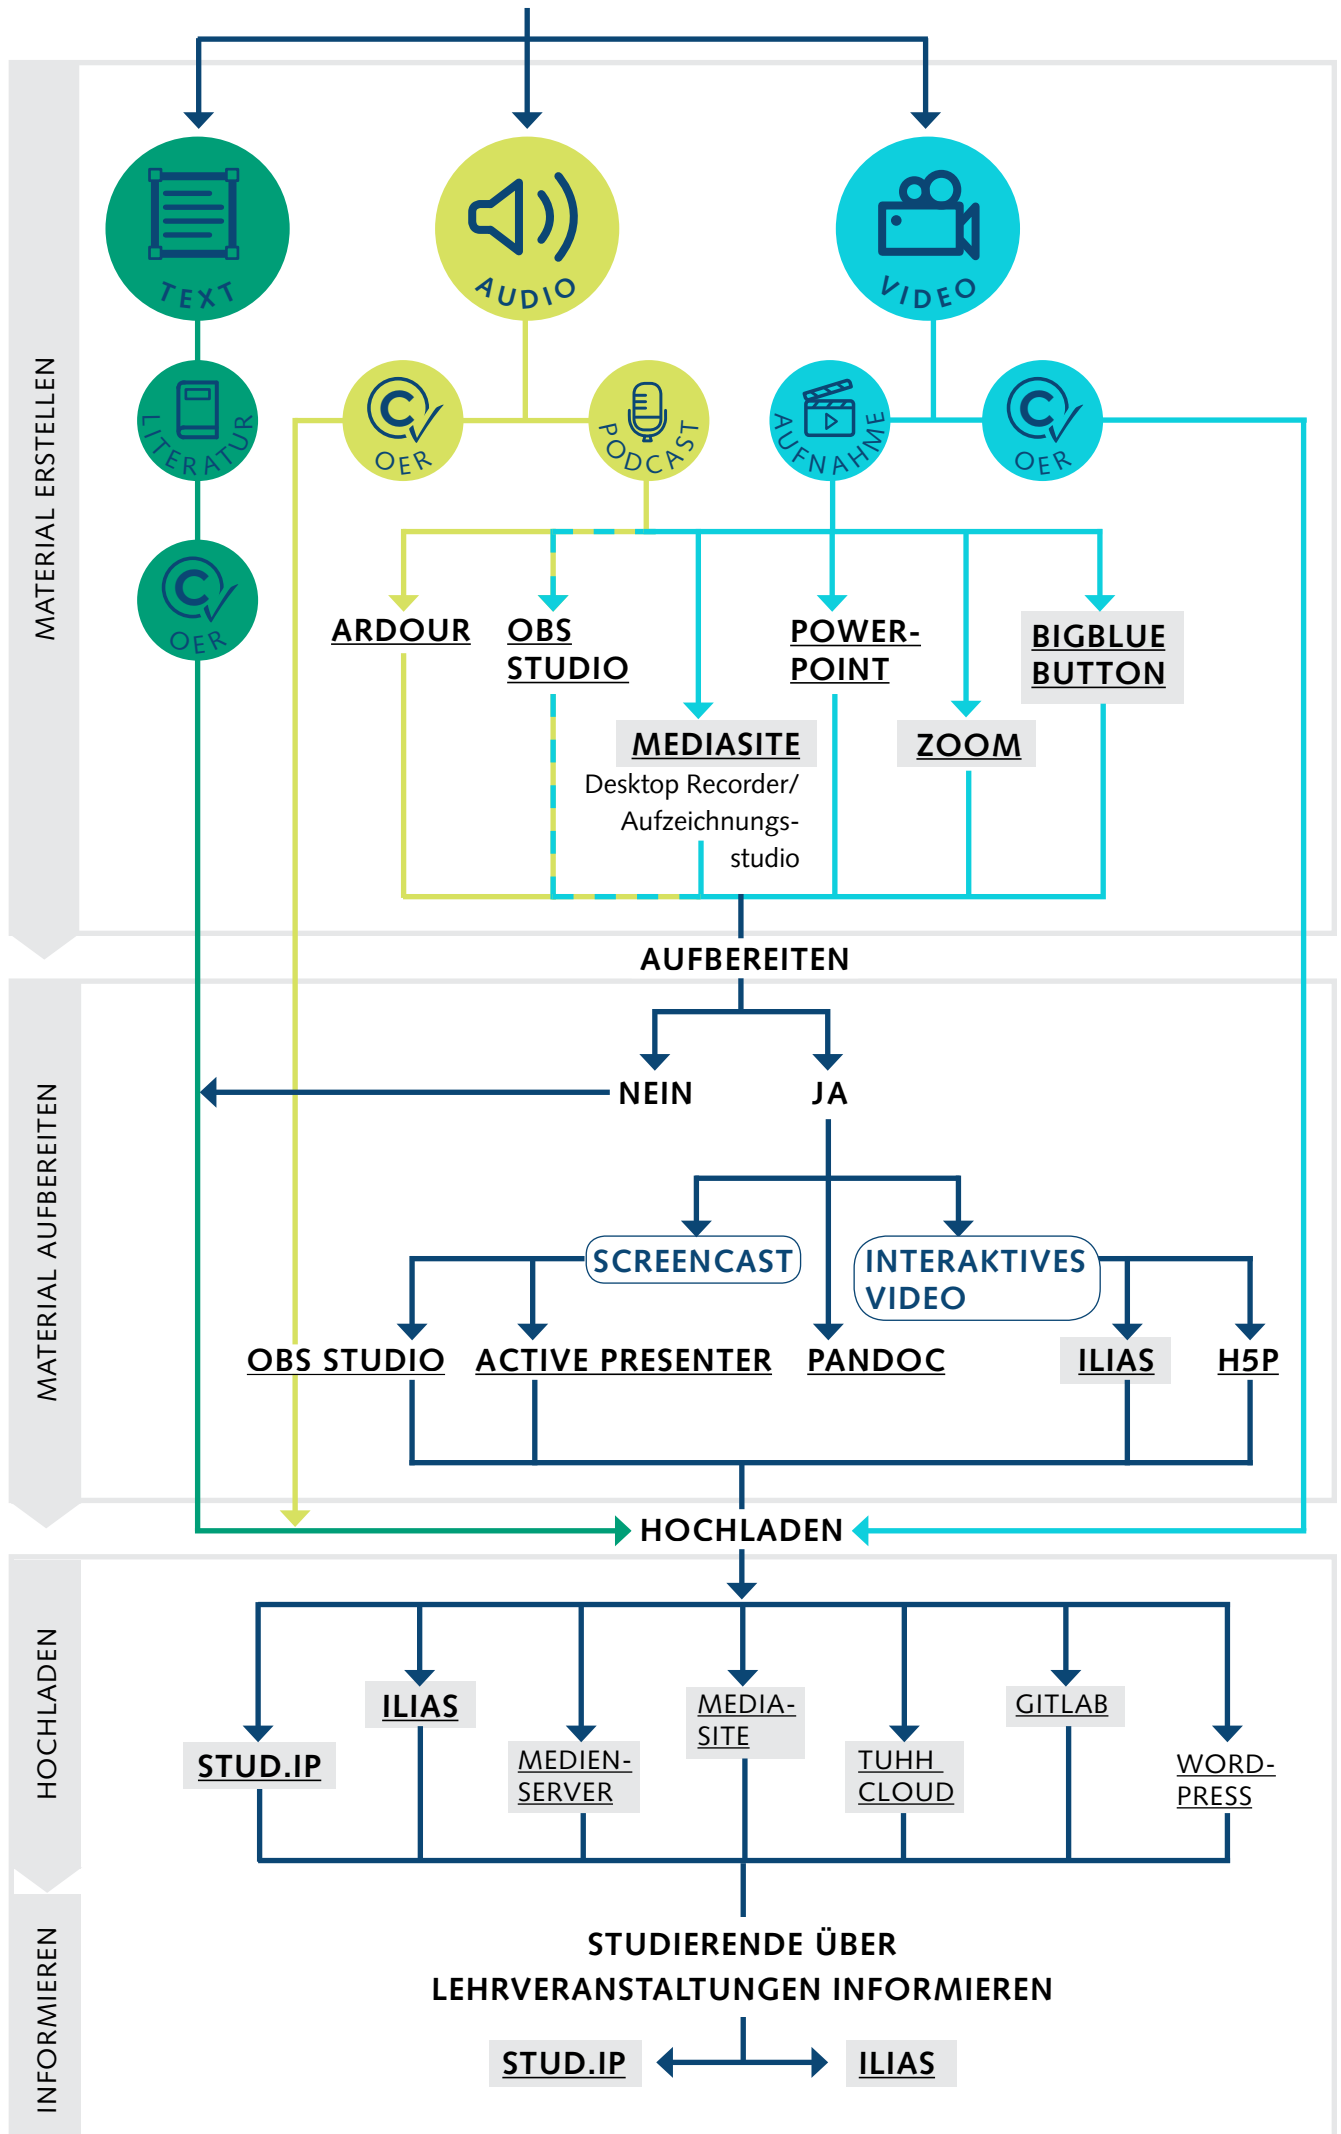

DIGITAL TEACHING@TUHH ENTSCHEIDUNGSBÄUME

Stand: Nov. 2022

EIN GEMEINSAMES PROJEKT VON:

Die **GRAU HINTERLEGTEN TOOLS** werden vom RZ zur Verfügung gestellt und technisch unterstützt.

LEHR-/LERNINHALTE PRÄSENTIEREN

AKTIVE AUSEINANDERSETZUNG MIT LEHR-/LERNINHALTEN UNTERSTÜTZEN

UMFRAGEN

REFLEXIONS-
AUFGABEN

QUIZZES/TESTS

ONLINE
WHITEBOARDS

DIGITALE
PINNWÄNDE

PARTI-
CIFY

ILIAS

STUD.IP

H5P

SCHREIB-
TOOLS

FLINGA

PADLET

LIME
SURVEY

BIGBLUE
BUTTON

PINGO

PARTI-
CIFY

ZOOM

ZOOM

COLLA-
BOARD

EXCALI-
DRAW

BIGBLUE
BUTTON

STUD.IP
FRAGEBOGEN

WIKI IN
STUD.IP