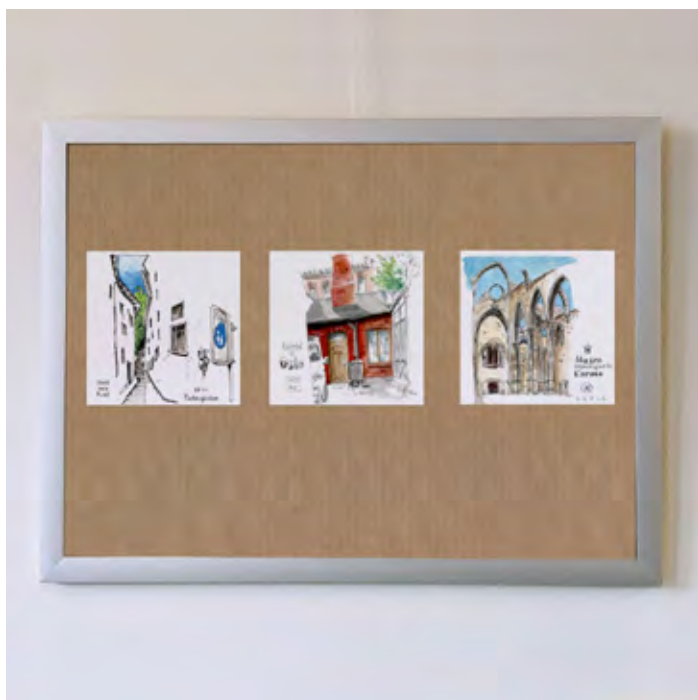

URBAN SKETCHING MARTIN RATHSCHECK

Rahmengröße: 50 x 70 cm
große Prints ca. 40 x 40 cm
Einzelseiten-Prints ca. 19,5 x 19,5 cm

Preise / ermäßigt
49,- > 29,-*
29,- > 19,-*
* für
Studie-
rende

Motiv
M 11 / 12 / 13 Einzelseiten-Prints je 29,-